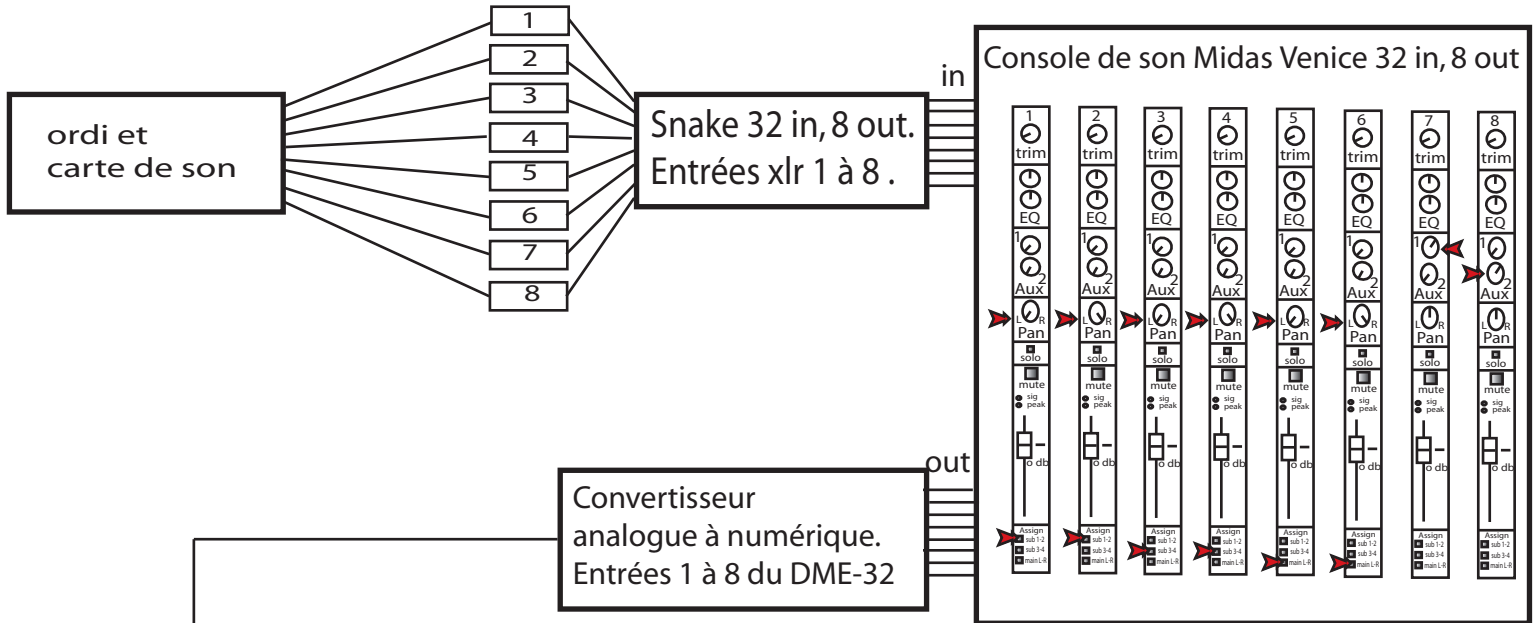

Sortie 1/4 de la carte de son → boîtes directes "DI" ou 1/4 m à xlr mâle

Interface DME-32